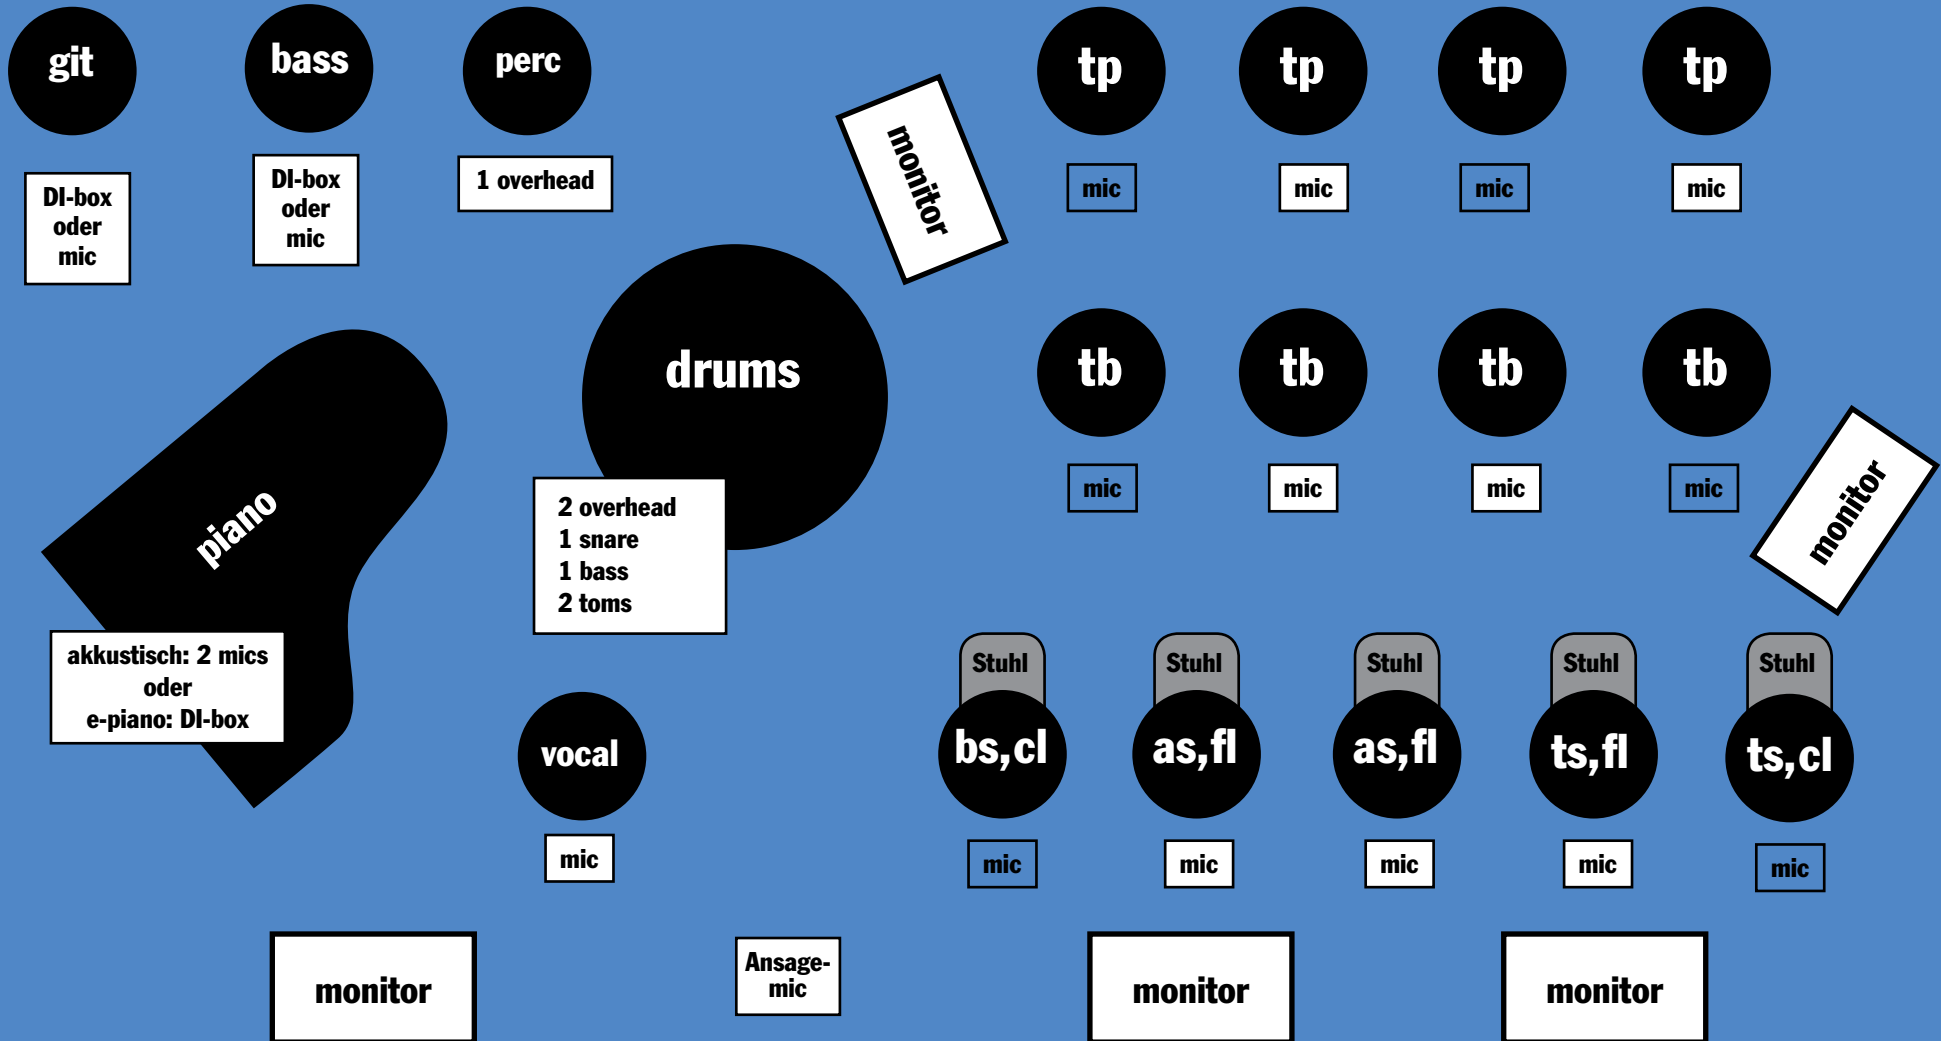

HARD DAYS NIGHT BIG BAND

technical rider

mic = optional

mic = Grundausrüstung

3-5 Monitore (2 Wege) · 24-Kanal Mischpult (Minimum: 8-10 Mikros für halb-akkustisch + ein Ansaage-Mikro)

8-10 Meter

6-8 Meter